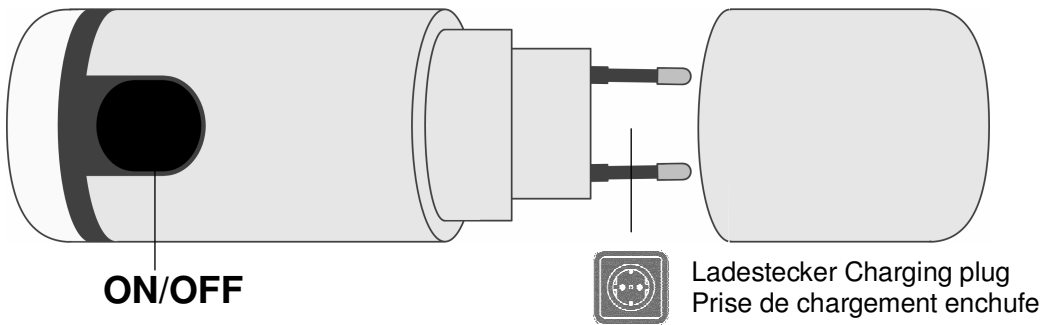

85.590.-939.00

- D** Bedienungsanleitung
- GB** Instruction manual
- F** Mode d'emploi
- E** Manual de instrucciones

Technische Details / Technical Details / Détails Techniques / Detalles Técnicos:

	StarLED TL 25	StarLED TL 26
Leuchtweite / Range / Portée / Distancia de la luz	15 m	40 m
Leuchtdauer / Burn time / Autonomie / Tiempo de duracion	30 h	10 h
Leuchtmittel / Bulb / Ampoule / Bombilla	1 x LED 8.000 mcd > 20.000 h	3 x LED 8.000 mcd > 20.000 h
Akku / Battery / Accumulateur / Pack de Batterias	NiMH 3,6 V - 450 mAh	
Ladezeit / Charging time / Temps de charge / Periodo de carga	115 V => 20 h 230 V => 10 h	
Garantie / Guarantee / Garantie / Garantia	2 Jahre / 2 Years / 2 Ans / 2 Anos	