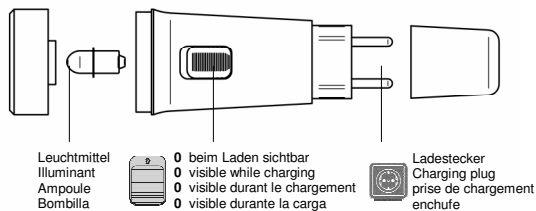

85.590.-901.00

**MELLERT SLT®**

- D** Bedienungsanleitung
- GB** Instruction manual
- F** Mode d'emploi
- E** Manual de instrucciones

Lampe vor Erstgebrauch und mindestens alle 6 Monate aufladen!  
**Charge before using first time and every 6 months at least!**  
 Charger la lampe avant utilisation et au moins tous les 6 mois!  
**Carga la batería antes del uso y por lo menos seis mensuales!**

**Technische Details / Technical Details /  
 Détails Techniques / Detalles Técnicos:**

	HANDY TL 5	ASTRO TL 20	SAFARI TL 80	HALOGEN TL 90
Leuchtwerte / Range / Portée / Distancia de la luz	10 m	75 m	150 m	500 m
Leuchtdauer / Burn time / Autonomie / Tiempo de duración	50 min	70 min	70 min	45 min
Leuchtmittel / Bulb / Ampoule / Bombilla	Glühbirne / Bulb / Lampe à incandescence / Bombilla			
Ersatzbirne / Spare Bulb / Ampoule de rechange / Bombilla de repuesta	E10/2,2V/0,18A	PX13,5s/2,4V/0,3A	PX13,5s/2,4V/0,3A	PX13,5s/4,8V/0,5A
Ladezeit / Charging time / Temps de charge / Período de carga	115 V => 72 h 230 V => 36 h	115 V => 48 h 230 V => 24 h	115 V => 48 h 230 V => 24 h	115 V => 28 h 230 V => 14 h
<b>2 Jahre Garantie</b> ausgenommen Glühbirne / <b>2 Years Guarantee</b> except illuminant / <b>2 Ans Garantie</b> sauf ampoule / <b>2 Anos Garantia</b> sin bombilla				

original size: 105 mm x 148 mm